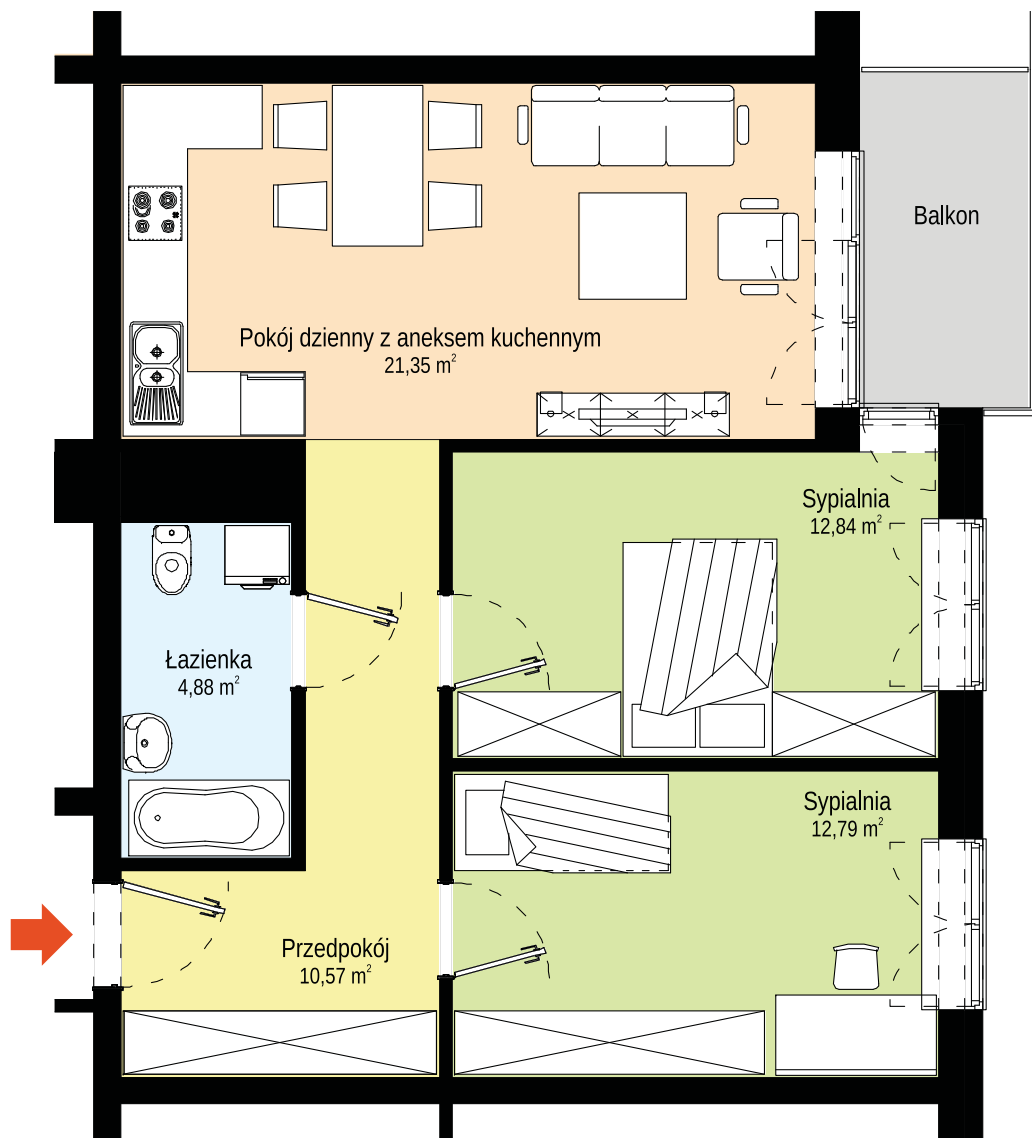

MIESZKANIA NA MIARĘ TWOICH OCZEKIWAŃ
Łódź - ul. Franciszkańska / ul. Szklana / ul. Czarnieckiego

Dokładna powierzchnia konkretnego, wybranego mieszkania pokazana jest przy jego numerze w prawej kolumnie obok.

0m 1m 2m 3m 4m

sfera 24

Mieszkanie na miarę Twoich oczekiwań

MIESZKANIA

na zachód (ul. Franciszkańska) | na wschód (ul. Czarnieckiego)

62,90m ²	A.2.3.	D.2.4.	62,90m ²
62,77m ²	A.3.3.	D.3.4.	62,77m ²
62,64m ²	A.4.3.	D.4.4.	62,64m ²
62,43m ²	A.5.3.	D.5.4.	62,43m ²
62,43m ²	A.6.3.	D.6.4.	62,43m ²

POWIERZCHNIA

62 m²

--- Oznaczenie klatki schodowej
--- Numer piętra
--- Numer mieszkania na piętrze

A.2.3.