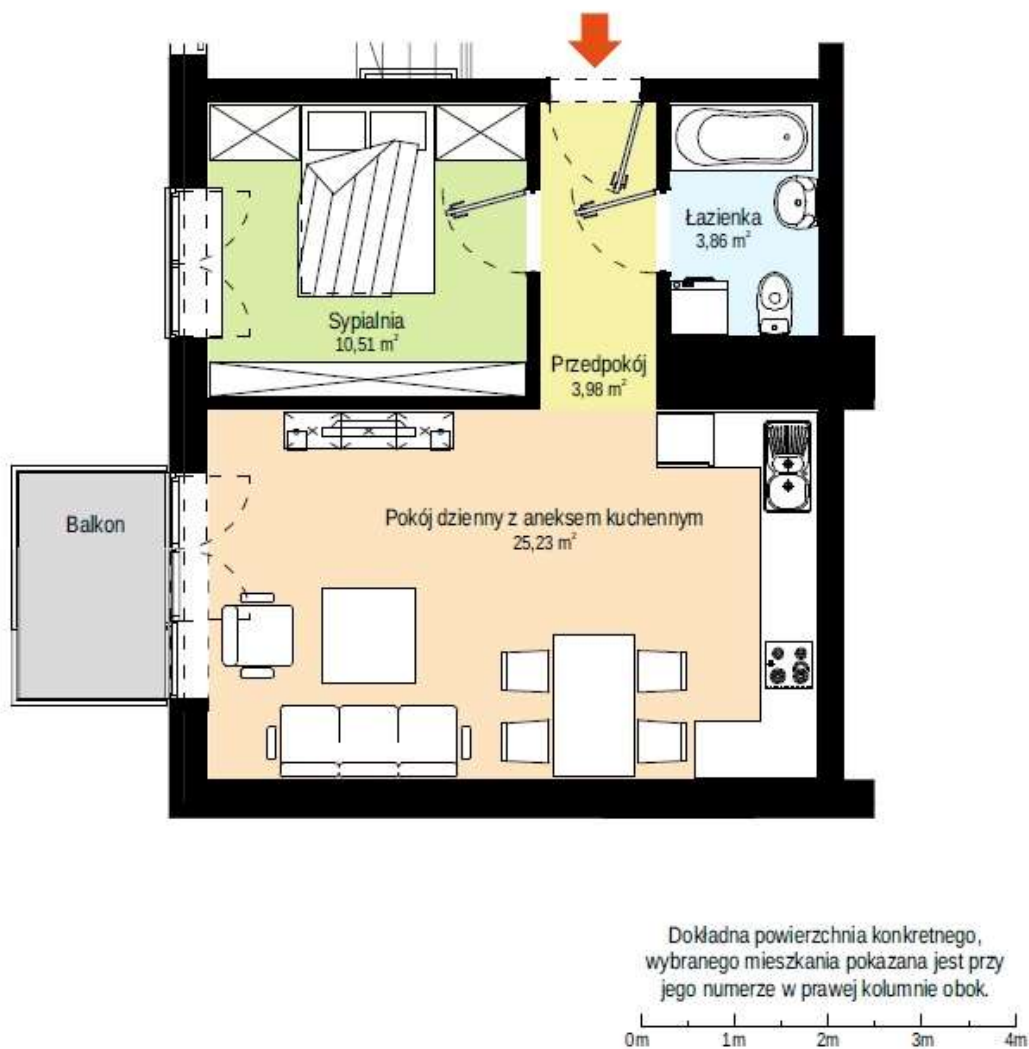

MIESZKANIA NA MIARĘ TWOICH OCZEKIWAŃ
Łódź - ul. Franciszkańska / ul. Szklana / ul. Czarnieckiego

sfera 24

Mieszkanie na miarę Twoich oczekiwań

MIESZKANIA

na wschód na zachód

44,05m² **A.2.5.**
43,92m² **A.3.5.**
43,79m² **A.4.5.**
43,58m² **A.5.5.**
43,58m² **A.6.5.**

POWIERZCHNIA

44 m²

Oznaczenie klatki schodowej
Numer piętra
Numer mieszkania na piętrze
A.2.3.