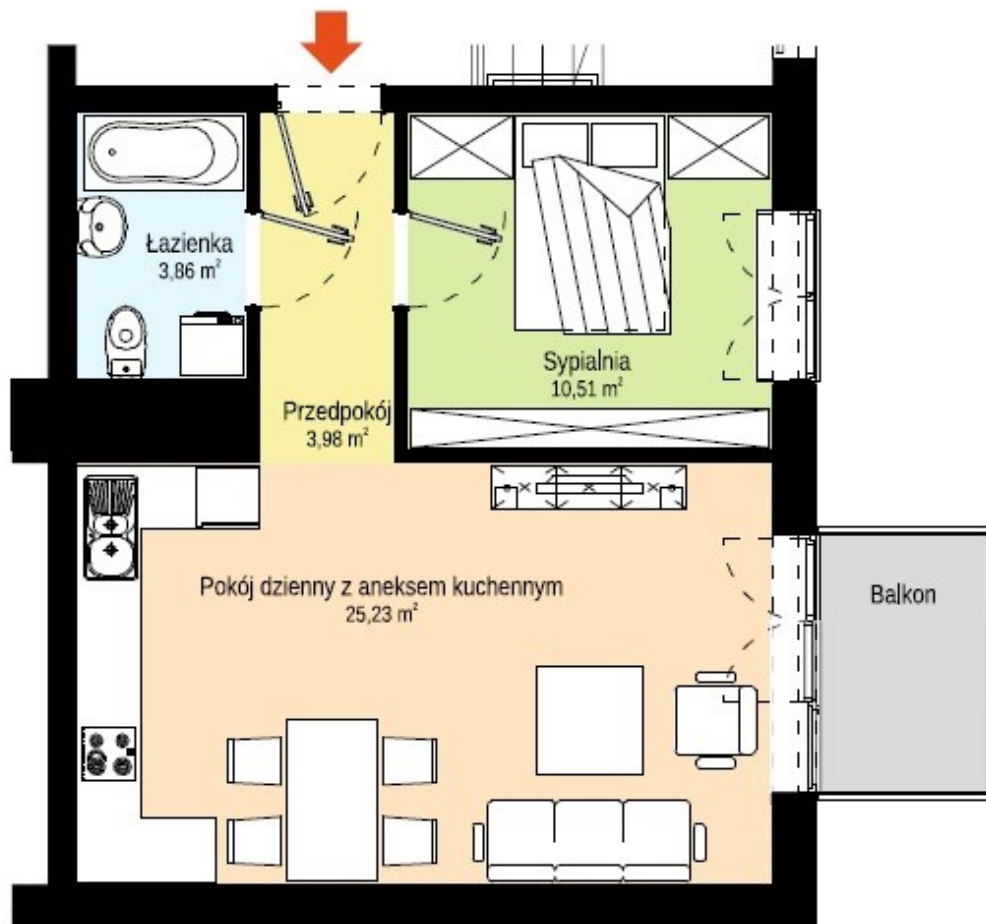

MIESZKANIA NA MIARĘ TWOICH OCZEKIWAŃ
Łódź – ul. Franciszkańska / ul. Szklana / ul. Czarnieckiego

Dokładna powierzchnia konkretnego, wybranego mieszkania pokazana jest przy jego numerze w prawej kolumnie obok.

0m 1m 2m 3m 4m

sfera 24

Mieszkanie na miarę Twoich oczekiwań

MIESZKANIA

na wschód

na zachód

C.2.5.	44,05m ²
C.3.5.	43,92m ²
C.4.5.	43,79m ²
C.5.5.	43,58m ²
C.6.5.	43,58m ²

POWIERZCHNIA

44 m²

Oznaczenie klatki schodowej
Numer piętra
Numer mieszkania na piętrze
A.2.3.